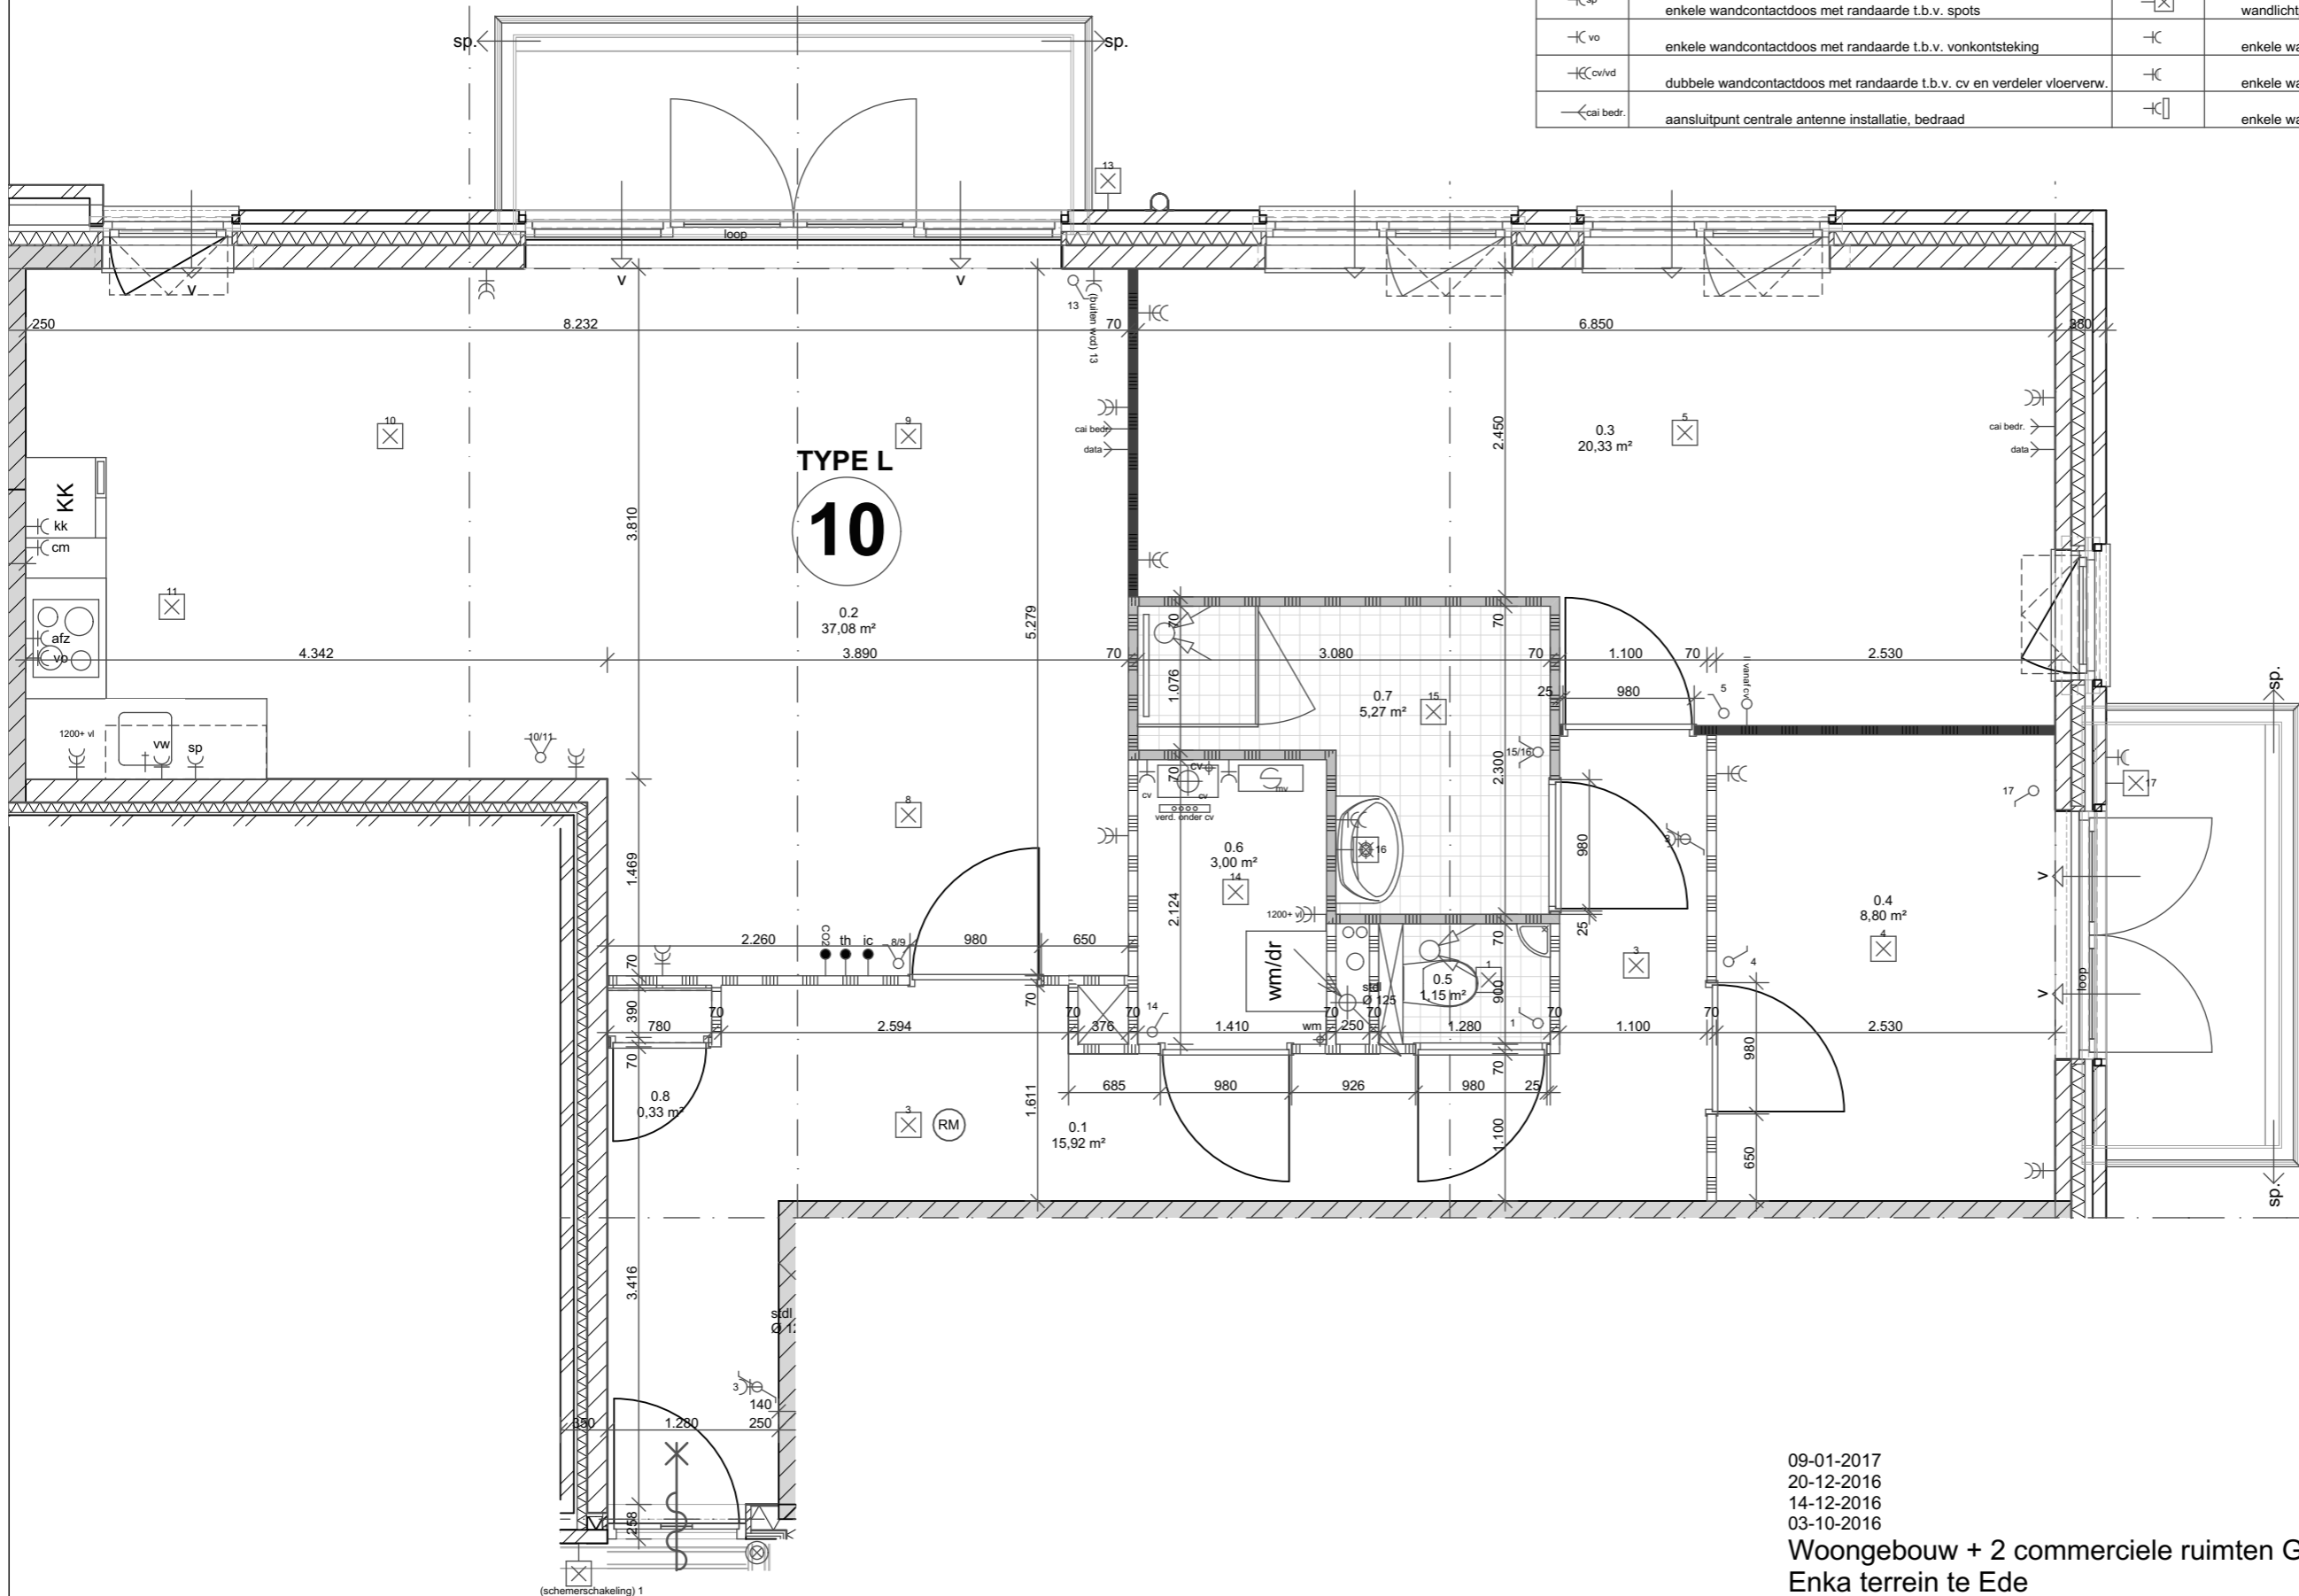

cv	condens afvoer cv	● CO2	CO2 meter mechanische ventilatie	← data	aansluitpunt data	⌋	dubbele wandcontactdoos met randaarde	<b>Renvooi elektra</b>	
wm	afvoer wasmachine, plaats n.t.b.	○ zw	loze leiding optie zonwering elektrisch bediend, zuid- en westgevel	⌋ (scmob)	oplaadpunt tbv scooter	⌋ (200+ vl)	dubbele wandcontactdoos met randaarde op 1200+ vloer	⌋	enkelepolige schakelaar
		○ vanaf cv	loze leiding vanaf cv tbv naregel thermostat	● th	aansluitpunt thermostat	⌋ vw	enkele wandcontactdoos met randaarde t.b.v. wasmachine	⌋	serieschakelaar
		⊗	meterkast vloerplaat hoogbouw	● ic	aansluitpunt intercom	⌋ (afz)	enkele wandcontactdoos met randaarde t.b.v. combimagnetron	⊗	wisselschakelaar
						⌋ (afz)	enkele wandcontactdoos met randaarde t.b.v. afzuigkap op 2250+ vl.	⊗	drukknop (bel)
						⌋ (afz)	enkele wandcontactdoos met randaarde t.b.v. koelkast	⊗	lichtpunt (plafond)
						⌋ (sp)	enkele wandcontactdoos met randaarde t.b.v. spots	⊗	wandlichtpunt
						⌋ (vo)	enkele wandcontactdoos met randaarde t.b.v. vonkstekking	⌋	enkele wandcontactdoos met randaarde
						⌋ (cv/vd)	dubbele wandcontactdoos met randaarde t.b.v. cv en verdeler vloerverw.	⌋	enkele wandcontactdoos met randaarde, waterdicht
						⌋ (ca) bedr.	aansluitpunt centrale antenne installatie, bedraad	⌋	enkele wandcontactdoos met randaarde afsluitbaar