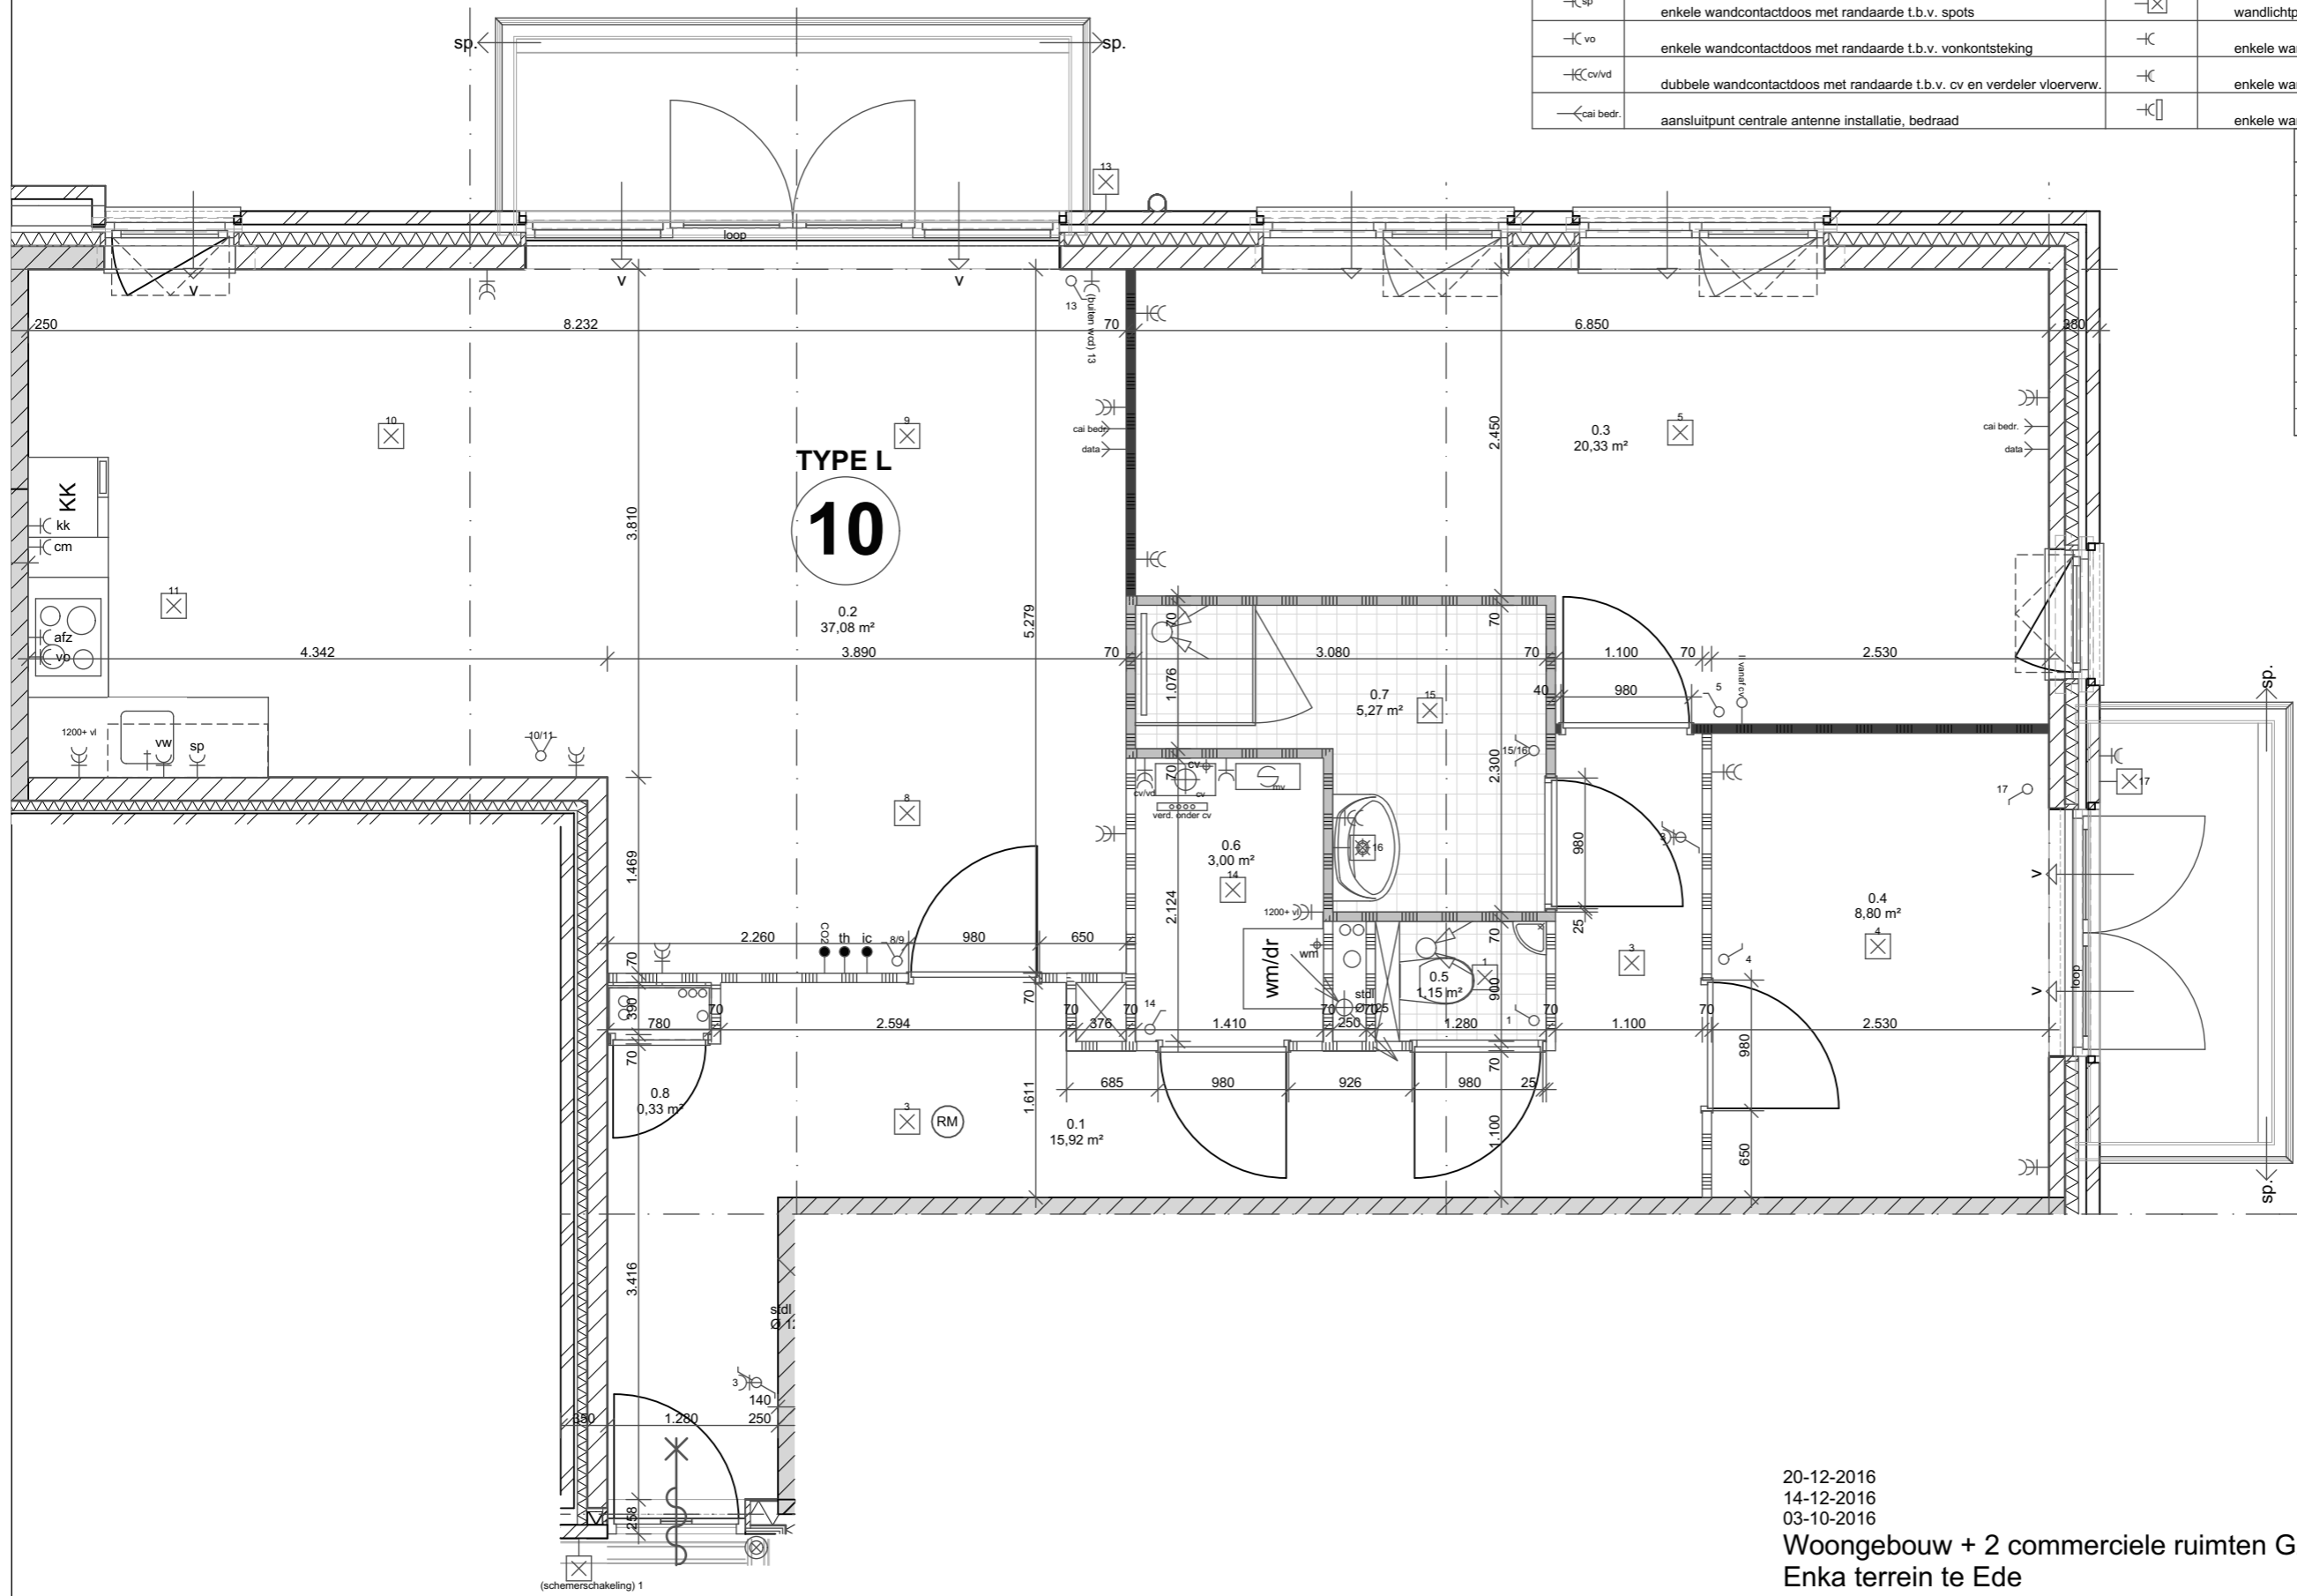

● CO2	CO2 meter mechanische ventilatie
○ zw	loze leiding optie zonwering elektrisch bediend, zuid- en westgevel
○ vanaf cv	loze leiding vanaf cv tbv naregel thermostaat
○○○	meterkast vloerplaat hoogbouw

← data	aansluitpunt data
← (scmob)	oplaadpunt tbv scooter
● th	aansluitpunt thermostaat
● ic	aansluitpunt intercom

⌋	dubbele wandcontactdoos met randaarde
⌋ (200+ vl)	dubbele wandcontactdoos met randaarde op 1200+ vloer
⌋ vw	enkele wandcontactdoos met randaarde t.b.v. wasmachine
⌋ 5	enkele wandcontactdoos met randaarde t.b.v. combimagnetron
⌋ afz	enkele wandcontactdoos met randaarde t.b.v. afzuigkap op 2250+ vl.
⌋ k	enkele wandcontactdoos met randaarde t.b.v. koelkast
⌋ sp	enkele wandcontactdoos met randaarde t.b.v. spots
⌋ vo	enkele wandcontactdoos met randaarde t.b.v. vonkstekking
⌋ cv/vd	dubbele wandcontactdoos met randaarde t.b.v. cv en verdeler vloerverw.
← cai bedr.	aansluitpunt centrale antenne installatie, bedraad

Renvooi elektra	
⌋	enkelepolige schakelaar
⌋	serieschakelaar
⌋	wisselschakelaar
⊗	drukknop (bel)
⊗	lichtpunt (plafond)
⊗	wandlichtpunt
⌋	enkele wandcontactdoos met randaarde
⌋	enkele wandcontactdoos met randaarde, waterdicht
⌋	enkele wandcontactdoos met randaarde afsluitbaar

OPTIE ZONWERING ZUID- EN WESTGEVEL							
BG	1° VD	2° VD	3° VD				
NR	TYPE	NR	TYPE	NR	TYPE	NR	TYPE
4	C	14	E	28	E	41	E
5	D	15	F	29	F	42	F
6	C+	16	F	30	F	43	F
7	A	17	E	31	E	44	E
8	B	18	A	32	A	45	A
9	A	19	B	33	B	46	B
		20	A	34	A	47	A
		21	G	35	I	48	I

draaikiep raam
*ramen patiozijde kunnen nog wijzigen vanwege brandweer technische redenen.

buitenwandcontactdoos is aan binnenzijde geplaatst i.v.m. ontbreken ruimte op balkon.

maatvoering zijn ca. maten

definitief

Bouwbedrijf Nap bv
Postbus 129
6741 PW Lunteren
T. 0318-483512
E. info@bouwbedrijfnap.nl

1520

20-12-2016
14-12-2016
03-10-2016
Woongebouw + 2 commerciële ruimten G2
Enka terrein te Ede

verhuur plattegrond 1:50

TYPE L